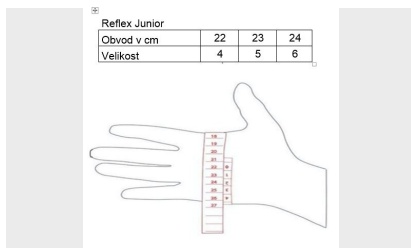

## Technické specifikace

**vrchní materiál**  
100% polyester

**dlaň**  
50% polyester/ 50% polyurethan

**membrána**  
WP 10 000+, MP 8 000

**barva rámečku**  
black/green

**izolace**  
100% polyester

**podšívka**  
100% polyester

## Fotogalerie

Reflex Junior	22	23	24
Obvod v cm	22	23	24
Velikost	4	5	6